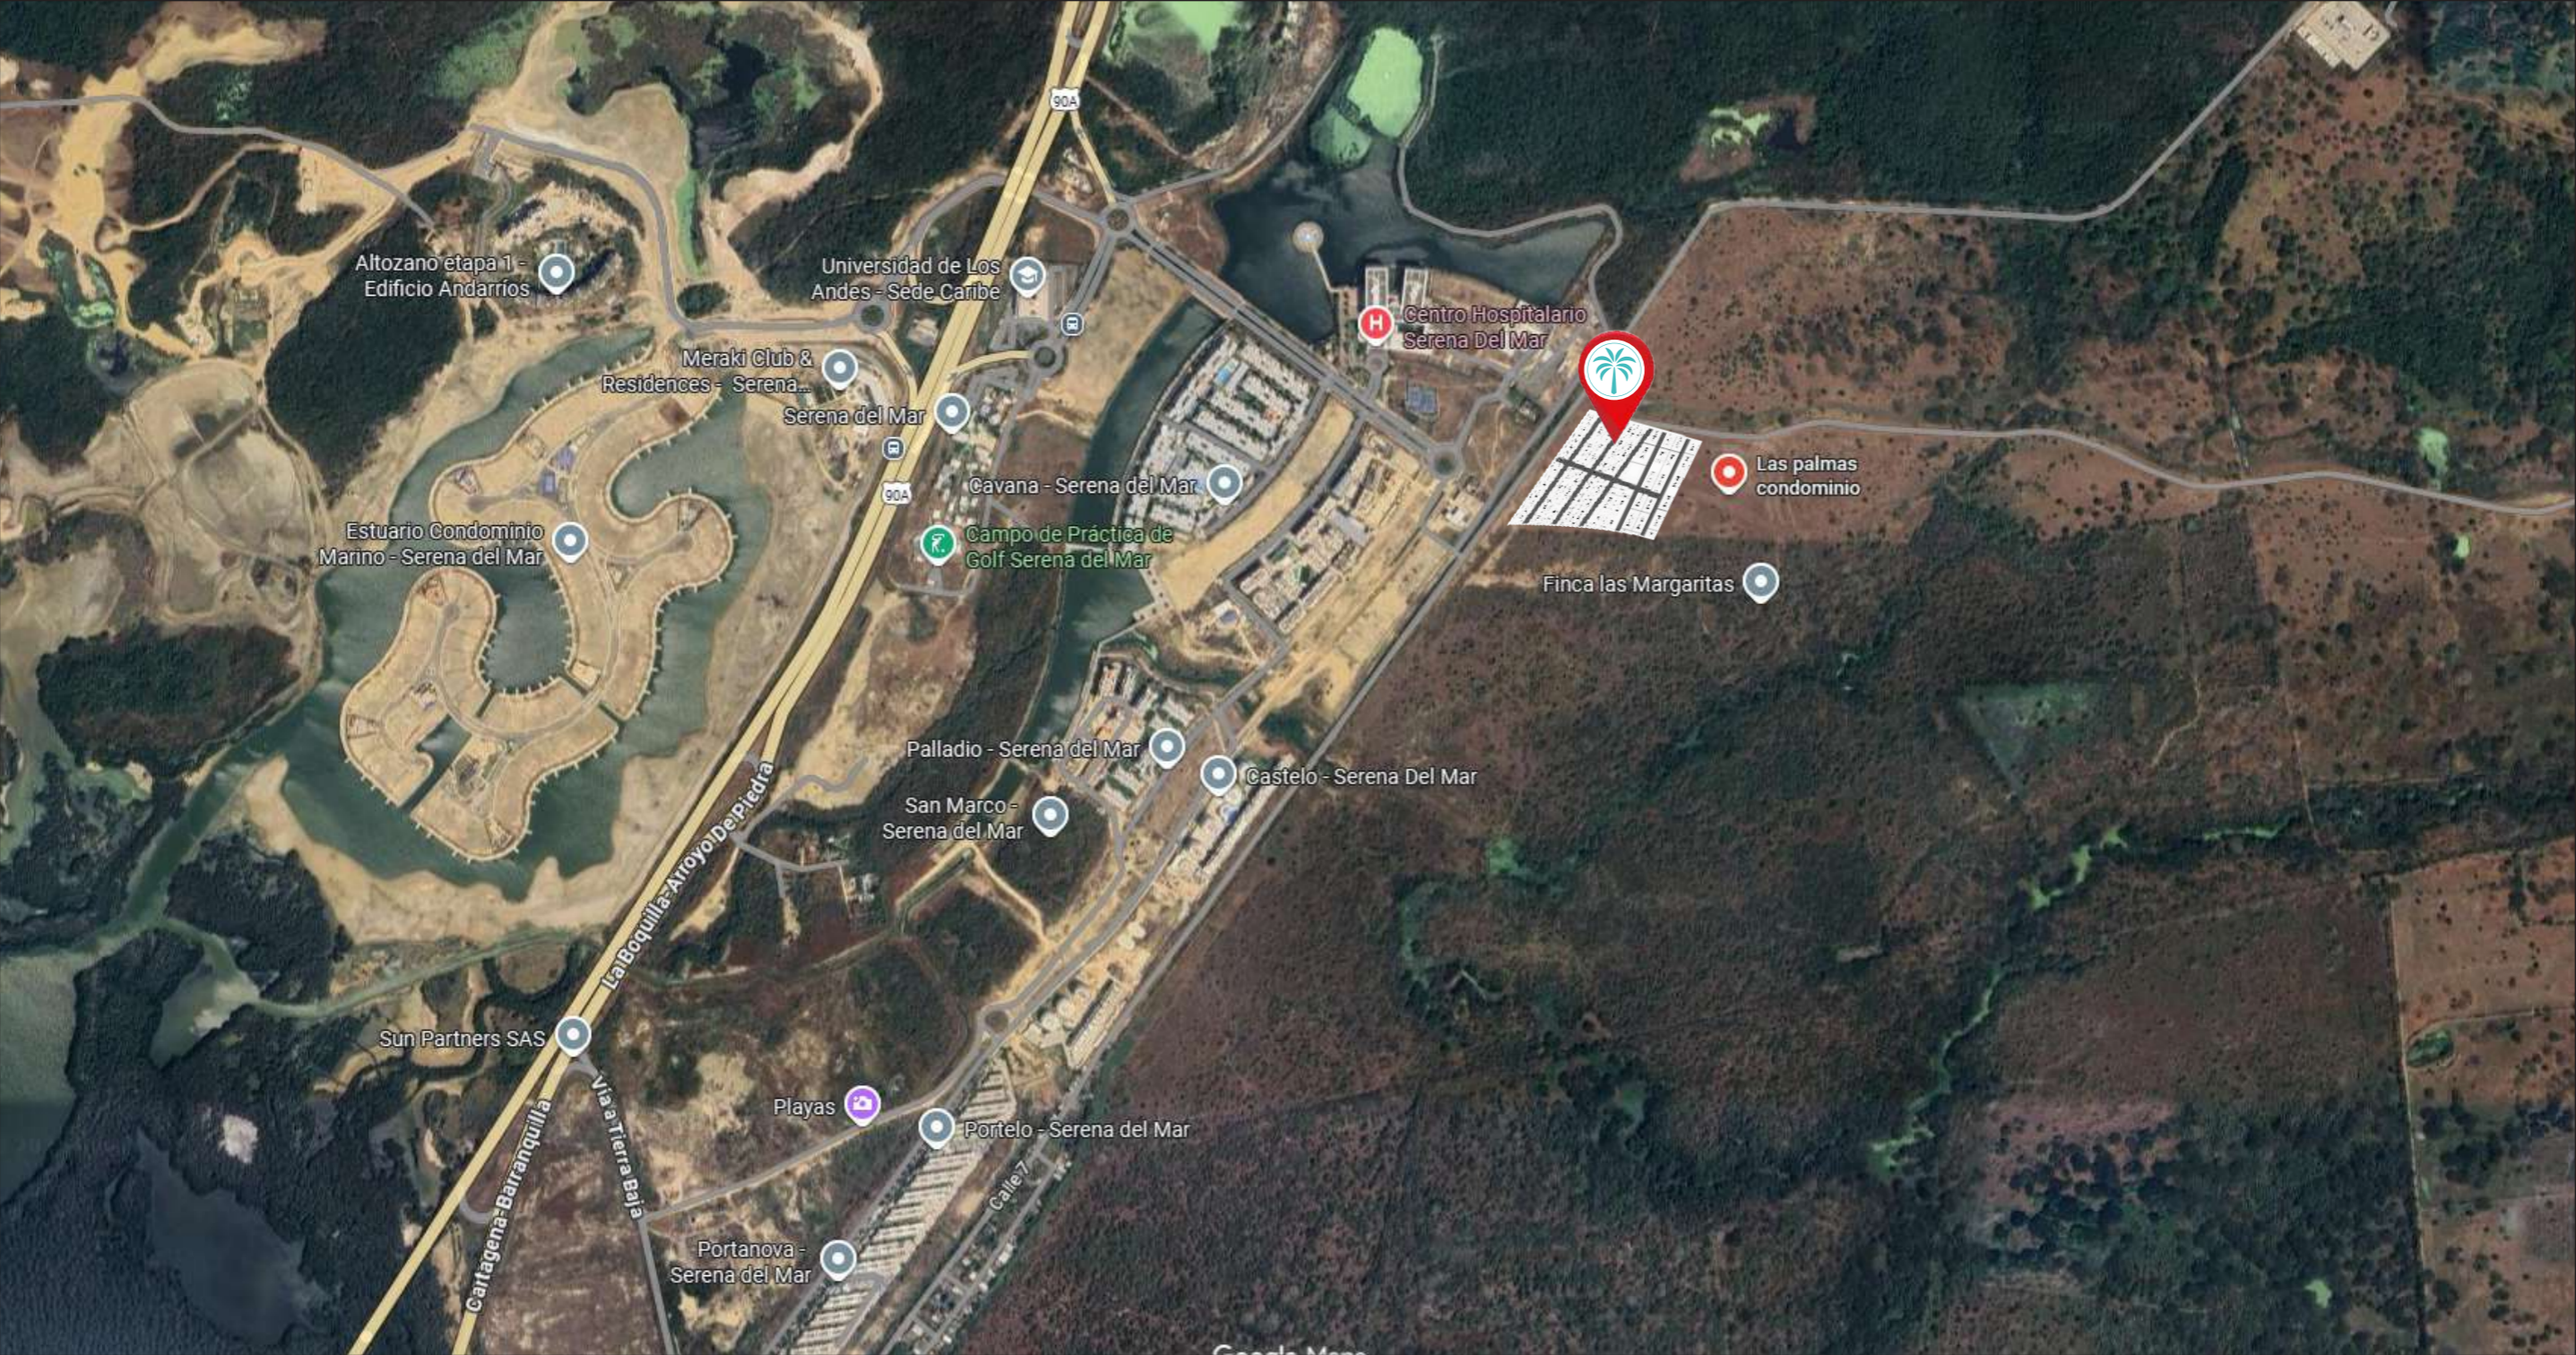

Palma de  
Mallorca  
Condominio

Palma de  
Mallorca  
Condominio

Construye tu futuro en  
**la zona norte de Cartagena.**

La zona norte se ha convertido en el nuevo punto de desarrollo y valorización de Cartagena. Palma de Mallorca hace parte de esta transformación, un proyecto de lotes **ubicado a solo 20 minutos de la ciudad amurallada.**

Aquí podrás invertir en tierra con proyección o construir la vivienda que siempre soñaste. Con centros comerciales, colegios, universidades y hospitales a pocos minutos, la zona norte te conecta con todo lo que necesitas.

Altozano etapa 1 - Edificio Andarríos

Universidad de Los Andes - Sede Caribe

Centro Hospitalario Serena Del Mar

Meraki Club & Residences - Serena...

Serena del Mar

Cavana - Serena del Mar

Las palmas condominio

Portelo - Serena del Mar

Portanova - Serena del Mar

La Boquilla - Arroyo De Piedra

Cartagena - Barranquilla

Via Tierra Baja

Próximos  
**desarrollos**

  
**Buena Vista**  
CENTRO COMERCIAL

**KRISTAL  
MALLS**  
SHOPPING RESORT